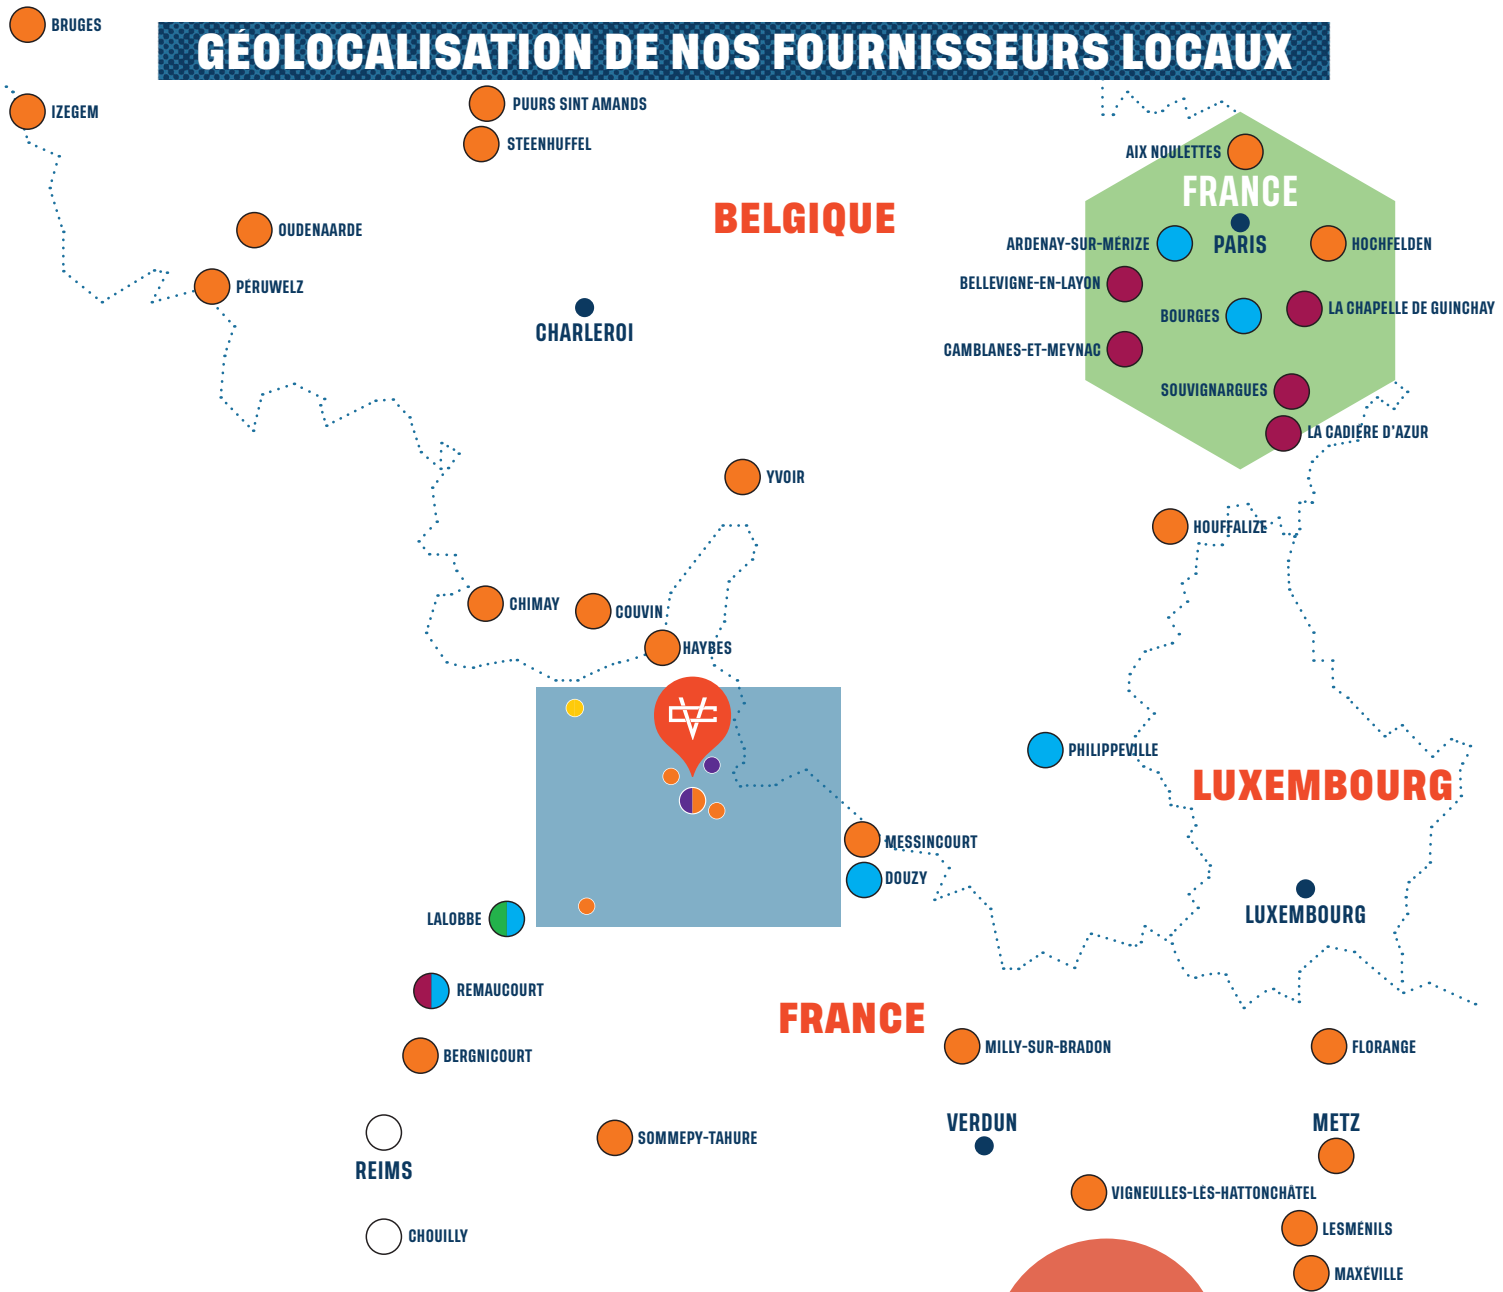

GÉOLOCALISATION DE NOS FOURNISSEURS LOCAUX

TYPE DE PRODUITS

- BIÈRE
- VIN
- CIDRE
- BOISSON NON ALCOOLISÉE
- CHAMPAGNE
- BOISSON CHAUDE
- HYDROMEL

DÉCOUVREZ LES POINTS DE VENTE DES PRODUITS ARDENNES DE FRANCE SUR LE SITE WWW.ARDENNES.COM