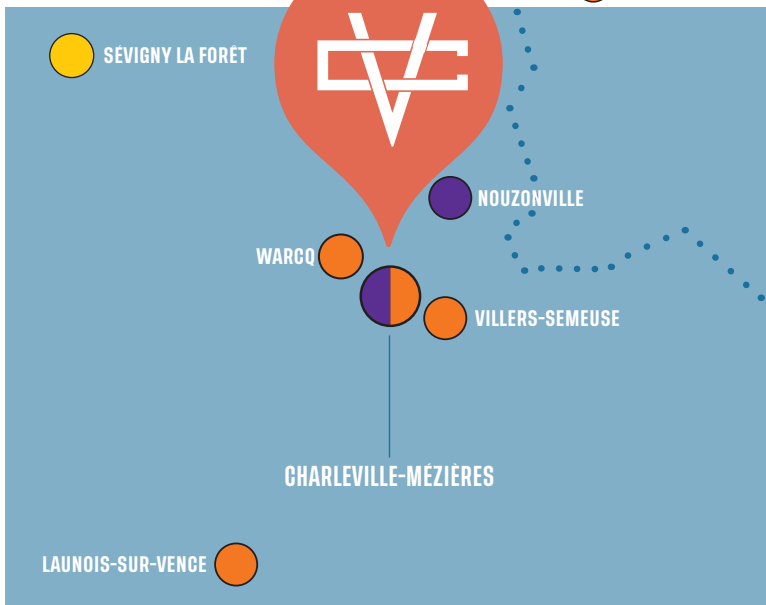

GÉOLOCALISATION DE NOS FOURNISSEURS LOCAUX

TYPE DE PRODUITS

- BIÈRE
- VIN
- CIDRE
- BOISSON NON ALCOOLISÉE
- CHAMPAGNE
- BOISSON CHAUDE
- HYDROMEL

DÉCOUVREZ LES POINTS DE VENTE DES PRODUITS ARDENNES DE FRANCE SUR LE SITE WWW.ARDENNES.COM