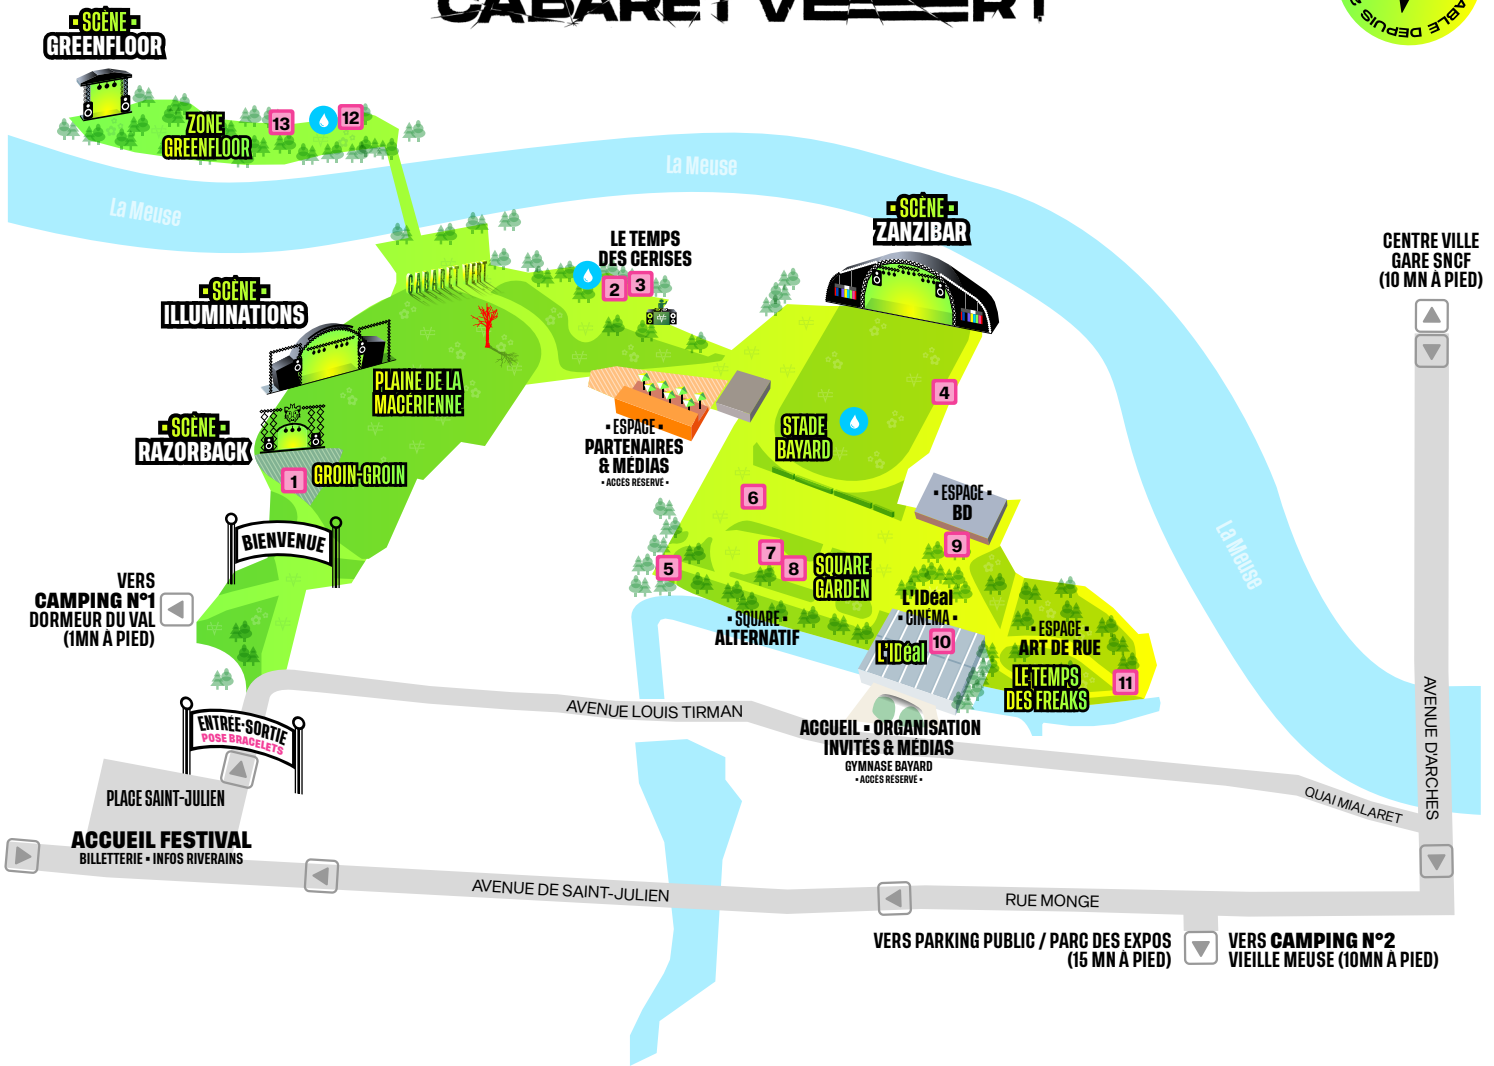

LOCALISATION DES STANDS DE BOISSONS

CABARET VERT

GROIN-GROIN

PAGE 3

1. **1 LE GROIN GROIN**
   - BIÈRES LOCALES - SOFTS ET CHAMPAGNE

LE TEMPS DES CERISES

PAGE 4

1. **2 LA MACÉRIENNE**
   - BAR SANS ALCOOL & CAFÉ BIO
2. **3 LE TEMPS DES CERISES**
   - BIÈRES ARDENNAISES

STADE BAYARD

PAGE 6

1. **4 BUVETTE ZANZIBAR**
   - BIÈRES LOCALES - SOFTS ET CHAMPAGNE

1. **BAR À EAU & RECHARGE GOURDE**

SQUARE GARDEN

PAGE 7

1. **5 LE BAR À VIN**
   - VINS BIO (ROUGE, ROSE ET BLANC) - CHAMPAGNE
2. **6 LE BATEAU IVRE**
   - BIÈRES BELGES & SOFTS
3. **7 LE BAR ETHNIK**
   - BOISSONS BIO ÉNERGÉTIQUES & CAFÉ BIO **BIO**
4. **8 LA LICHETTE**
   - BIÈRES MICROBRASSERIES LOCALES

ESPACE BD

PAGE 11

1. **9 LE GARAGE**
   - BIÈRES LOCALES - SOFTS - CAFÉ BIO

L'Idéal

PAGE 12

1. **10 L'ABSOLUMENT MODERNE**
   - BIÈRES BIO - SOFTS - CAFÉ BIO **BIO**

LE TEMPS DES FREAKS

PAGE 13

1. **11 LA GUINGUETTE**
   - HYDROMEL - BIÈRES LOCALES ET SOFTS

GREENFLOOR

PAGE 14

1. **12 LE GREENFLOOR**
   - BIÈRES LOCALES - SOFTS - EAU
2. **13 BUBBLE**
   - BUBBLE TEA À BASE DE SIROPS LOCAUX ET DE FRUITS DE SAISON **NEW**

CAMPING N°1 LE DORMEUR DU VAL

PAGE 15

1. **BUVETTE 421**
   - BIÈRES LOCALES - SOFTS

1. **BAR À JOJO**
   - BIÈRES LOCALES - SOFTS - VIN - CAFÉ BIO

CAMPING N°2 VIEILLE MEUSE

PAGE 16

1. **UN CREUX ?**
   - BIÈRES LOCALES - SOFTS - CAFÉ BIO